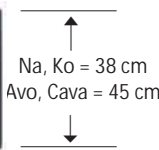

Ko = Assano, Lanno, Basso,
Lovara

Avo = Voro

Cava = Covaro

← Na = 48 cm →
Avo = 60 cm

↑ Na, Ko = 38 cm
Avo, Cava = 45 cm
↓

← Ko = 90 cm →
Cava = 120 cm

■ schwarz, *noir*, black □ weiss, *blanc*, white □ satiniert, *satiné*, satinated